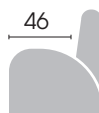

LINDA

LARGHEZZA

62

ALTEZZA

102

PROFONDITÀ

78

PORTATA MASSIMA KG

120

LARGHEZZA INTERNA

52

ALTEZZA SEDUTA

47

PROFONDITÀ SEDUTA

46

ESTENSIONE MASSIMA