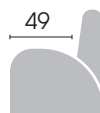

DENISE

LARGHEZZA

81

ALTEZZA

110

PROFONDITÀ

80

PORTATA MASSIMA KG

120

LARGHEZZA INTERNA

52

ALTEZZA SEDUTA

50

PROFONDITÀ SEDUTA

49

ESTENSIONE MASSIMA